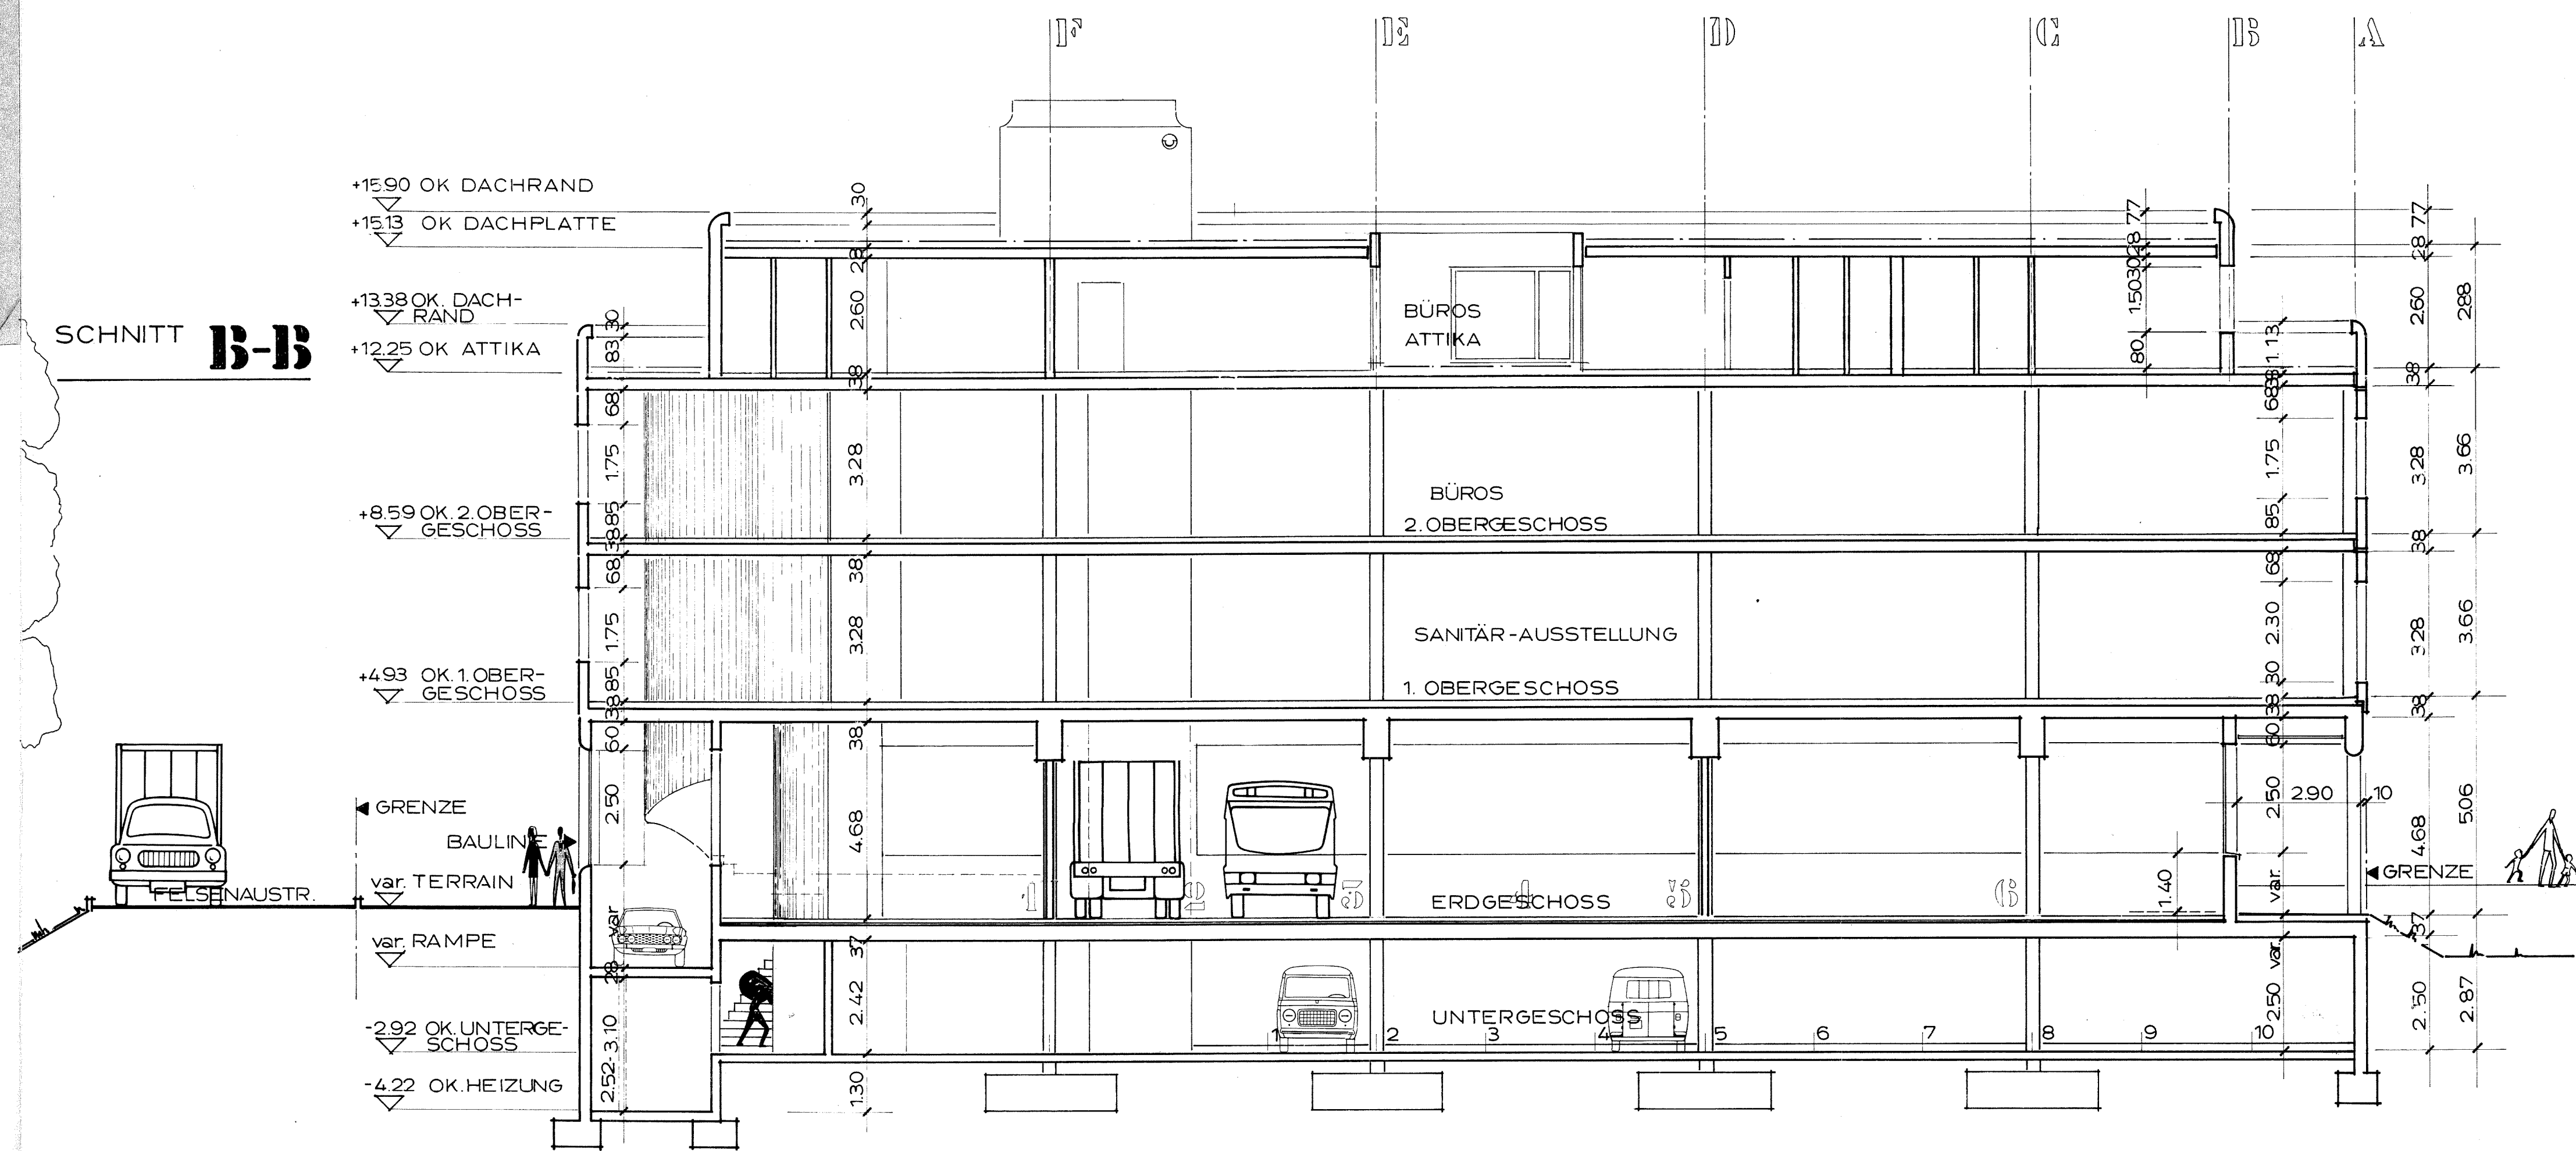

**schnitte A-A, B-B**

GEZEICHNET	DATUM	REVIDIERT	PLAN NR.	PLAN GR.	MASSTAB
st+ä	25.9.78	5.12.78		84/60	1:100
		uc			

HP. STÜSSY + G. BAVIER AG  
ARCHITEKTURBÜRO  
7000 CHUR, HAUS VITA  
KURFÜRSTENSTRASSE 12  
TEL. 081 24 76 44 / 45

CHUR, DEN .....

DIE BAUHERRSCHAFT : DIE ARCHITEKTEN :

ABGEÄNDERTES PROJEKT 5.12.78 !  
MIT ATTIKAGESCHOSS

±0.00 ≙ 574.34

SCHNITT **B-B**

SCHNITT **A-A**